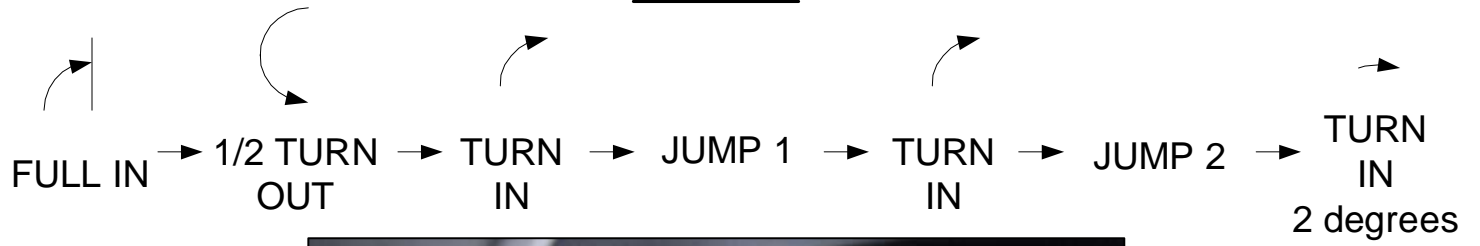

TALAS II KNOB TIMING

605-04-371 REV A

STEP 1

STEP 2